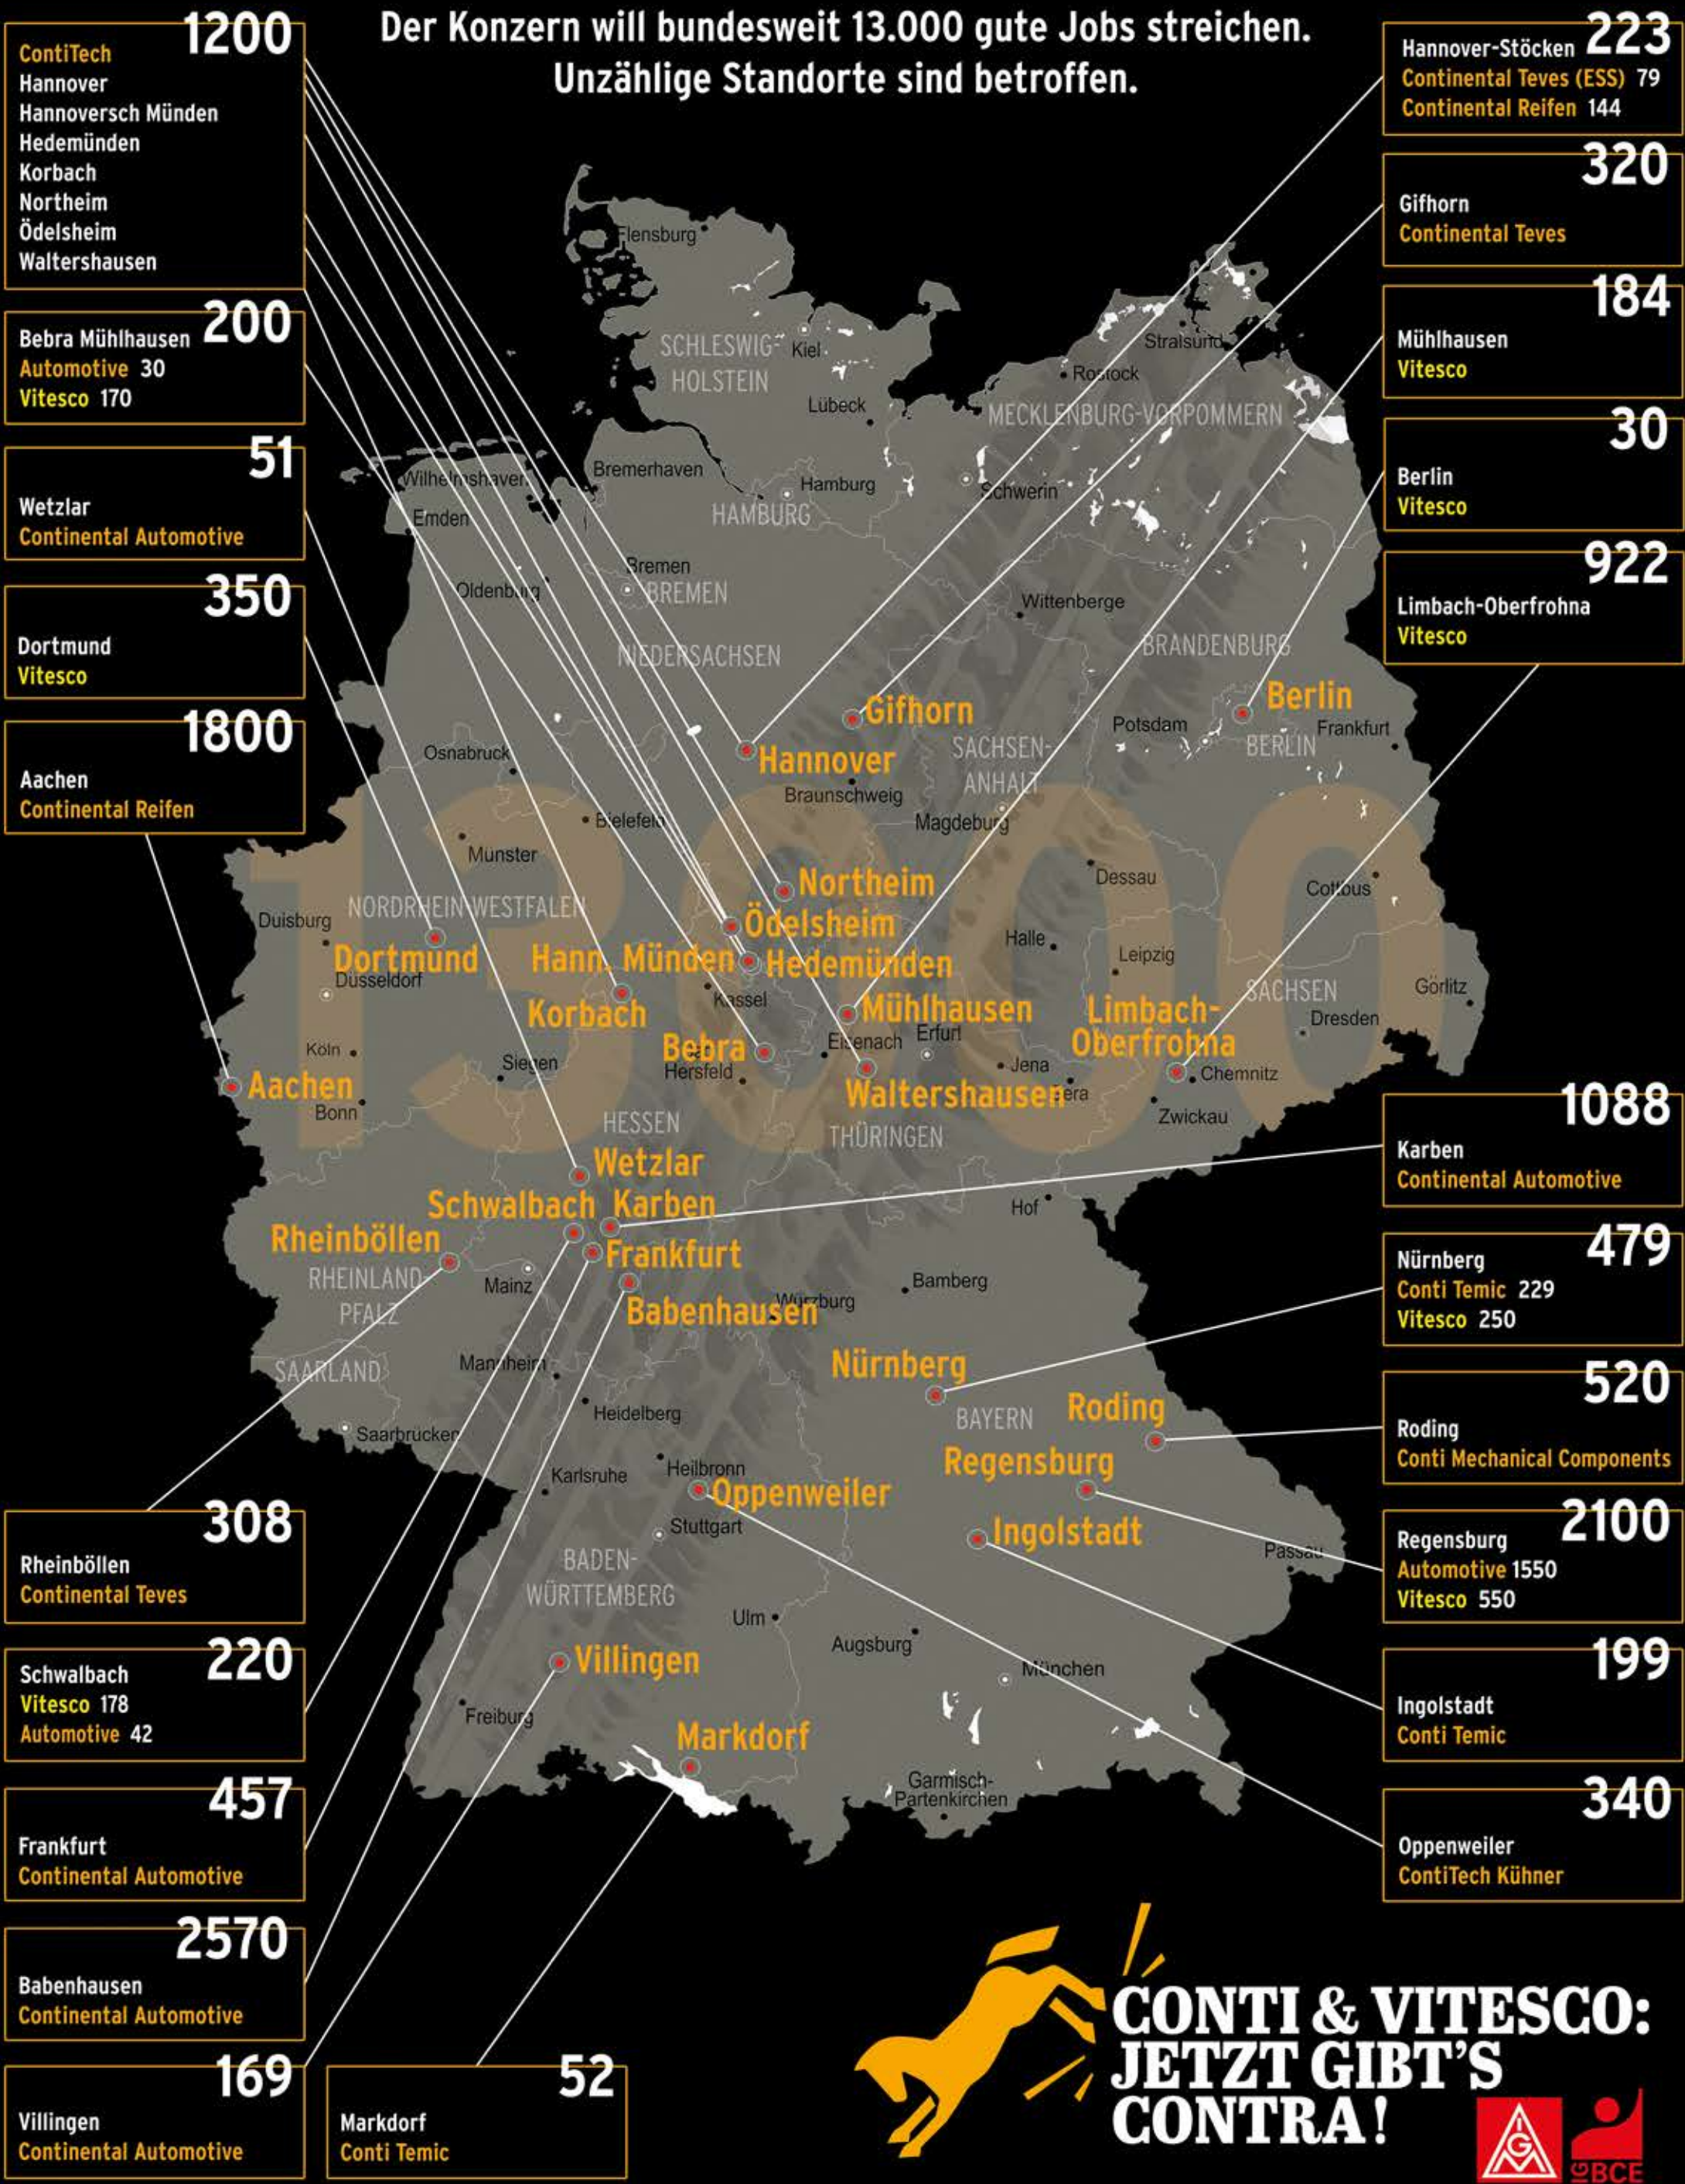

# Contis Karte des Kahlschlags

Der Konzern will bundesweit 13.000 gute Jobs streichen.  
Unzählige Standorte sind betroffen.

**CONTI & VITESCO:  
JETZT GIBT'S  
CONTRA!**